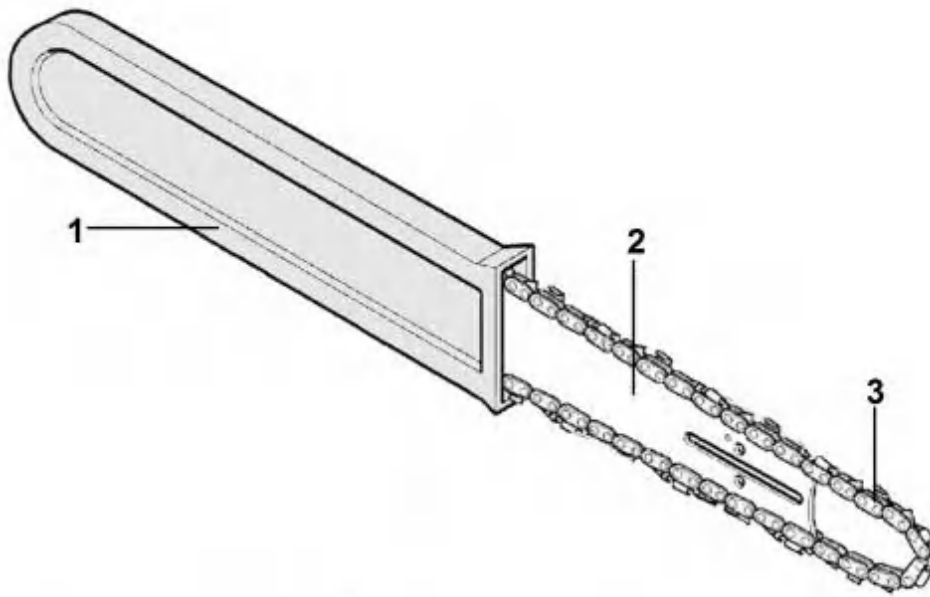

MCV 3900 - DECAL / BAR / CHAINE GROUP

MCV 3900 - DECAL / BAR / CHAINE GROUP

Ref.	Code	Description	Qty
001	036083	GUARD	1
002	035992	BAR Carving 10"	1
	022025	BAR 25CM - 1/4	1
	036018	BAR 30CM - 3/8	1
	036331	BAR 30CM - 3/8 PRO	1
	036020	BAR 35CM - 3/8	1
	036332	BAR 35CM - 3/8 PRO	1
003	036082	CHAIN 1/4 Carving	1
	022026	CHAIN 1/4 - 1,3 - 56	1
	036019	CHAIN 3/8 - 1,3 - 45	1
	036021	CHAIN 3/8 - 1,3 - 52	1

Ref.	Code	Description	Qty
004	036102	DECAL	1
005	022189	DECAL	1
006	022188	DECAL	1
007	023679	DECAL	1
008	036734	DECAL	1
010	036733	DECAL	1
011	036421	DECAL	1
012	036074	KIT: TOOL	1