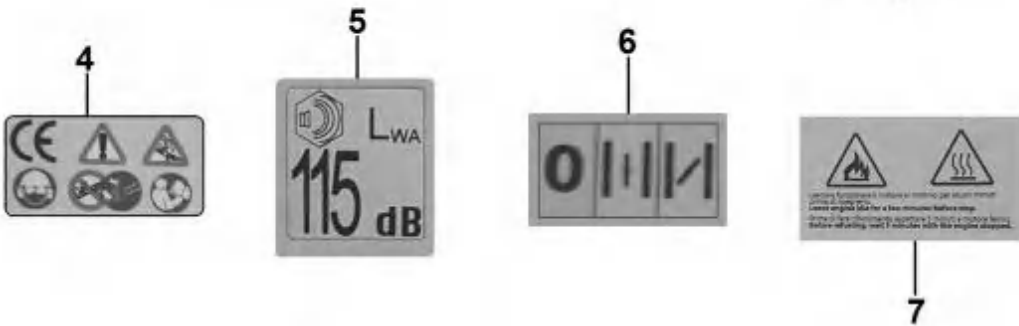

MCV 3900 - DECAL / BAR / CHAINE GROUP

MCV 3900 - DECAL / BAR / CHAINE GROUP

Ref.	Code	Description	Qty
001	036083	GUARD	1
002	035992	BAR Carving 10"	1
	022025	BAR 25CM - 1/4	1
	036018	BAR 30CM - 3/8	1
	036331	BAR 30CM - 3/8 PRO	1
	036020	BAR 35CM - 3/8	1
	036332	BAR 35CM - 3/8 PRO	1
003	036082	CHAIN 1/4 Carving	1
	022026	CHAIN 1/4 - 1,3 - 56	1
	036019	CHAIN 3/8 - 1,3 - 45	1
	036021	CHAIN 3/8 - 1,3 - 52	1

Ref.	Code	Description	Qty
004	036102	DECAL	1
005	022189	DECAL	1
006	022188	DECAL	1
007	023679	DECAL	1
008	036734	DECAL	1
010	036733	DECAL	1
011	036421	DECAL	1
012	036074	KIT: TOOL	1