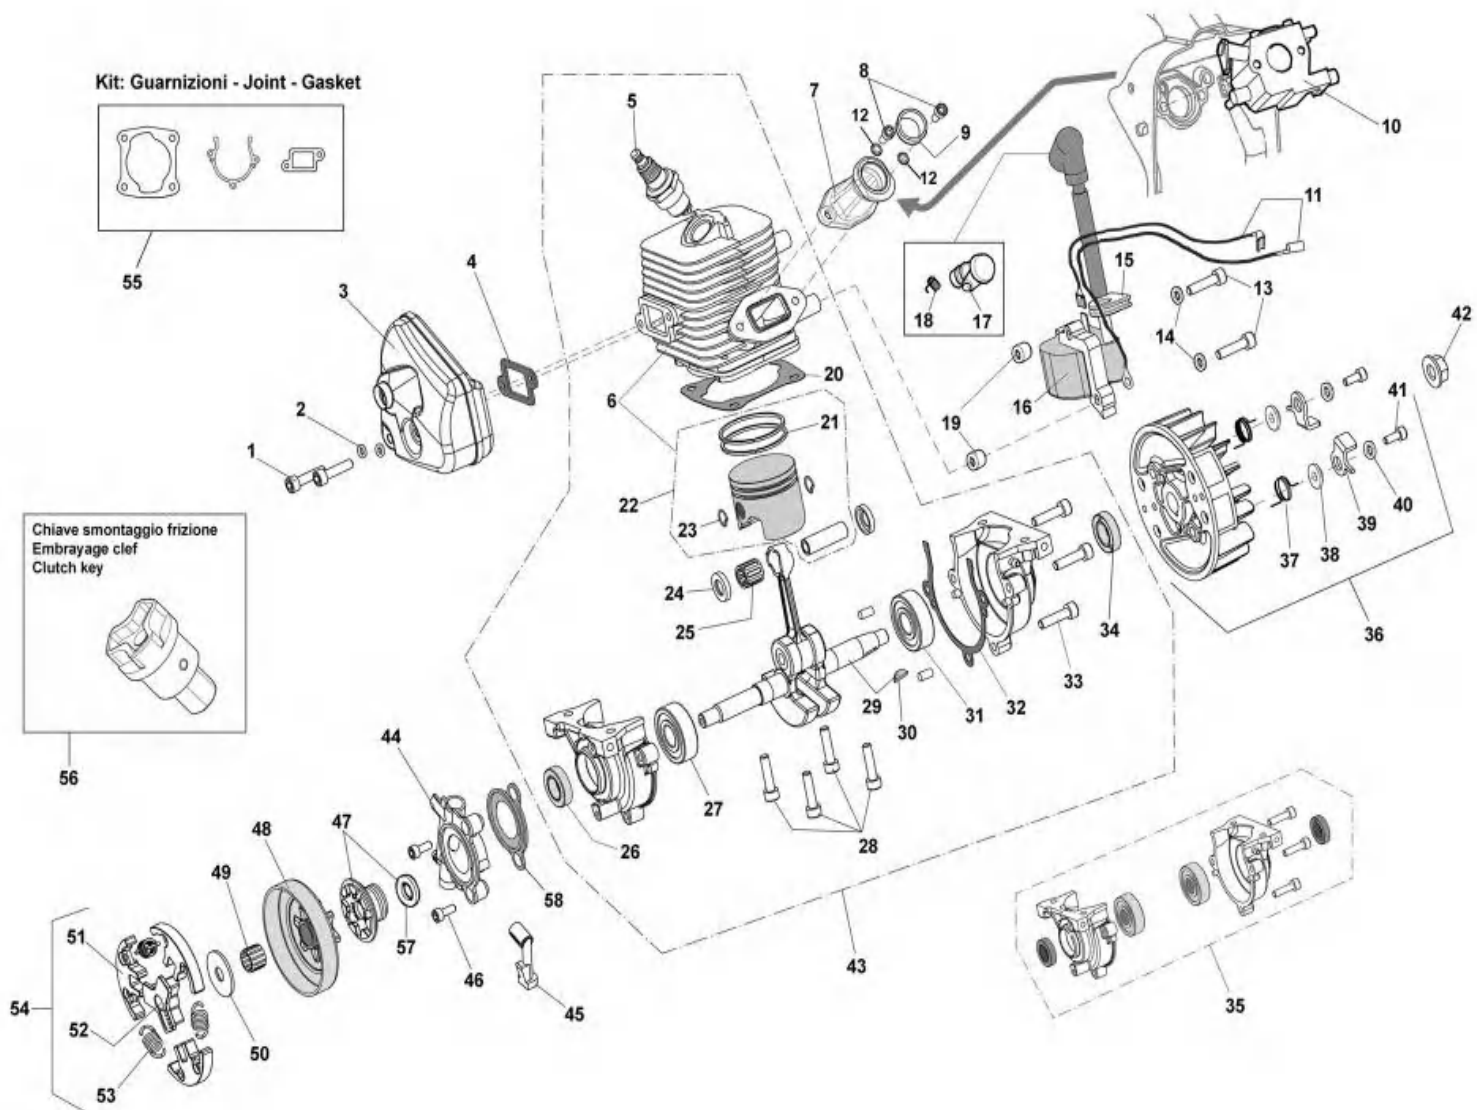

## MCV 3900 - ENGINE GROUP

Ref.	Code	Description	Qty	Ref.	Code	Description	Qty
001	020929	SCREW	2	031	020641	BEARING	1
002	020191	WASHER	2	032	035887	GASKET	1
003	036492	POT D'ECHAPP	1	033	021848	SCREW	3
004	036615	GASKET	1	034	020640	SEAL	1
005	021813	SPARK PLUG	1	035	036030	KIT: CARTER	1
006	036610	KIT: CYL. + PIST.	1	036	036031	FLYWHEEL	1
007	035866	COLLECTOR	1	037	035935	SPRING	2
008	020277	SCREW	2	038	035900	SPACER	2
009	035292	RING	1	039	035934	LEVER	2
010	036422	CARBUR. (HD)	1	040	020278	WASHER	2
011	036335	KIT: WIRE	1	041	021192	SCREW	2
012	020278	WASHER	2	042	020058	NUT	1
013	021463	SCREW	2	043	036611	SHORT BLOCK	1
014	031184	WASHER	2	044	035895	COM. PUMP	1
015	036045	RUBBER	1	045	035869	RUBBER	1
016	035939	COIL	1	046	021460	SCREW	2
017	035827	S. P. COVER	1	047	036511	SCREW (1/4")	1
018	036086	SPRING	1		036512	SCREW (3/8")	
019	035949	SPACER	2	048	035995	DRUM (1/4")	1
020	035904	GASKET	1		035989	DRUM (3/8")	
021	20019	RING	1	049	020026	BEARING	1
022	036147	PISTON	1	050	035879	WASHER	1
023	021312	SNAP RING	2	051	035876	KIT(3) : SHOE	1
024	021310	SPACER	2	052	035875	HUB	1
025	021326	BEARING	1	053	035877	SPRING	3
026	020640	SEAL	1	054	036023	CLUTCH	1
027	020641	BEARING	1	055	036036	KIT: GASKET	1
028	020001	SCREW	4	056	036194	CLUTCH KEY	1
029	036042	CRANKSHAFT	1	057	036198	SPACER	1
030	035914	WOODRUFF K.	1	058	036452	RUBBER	1