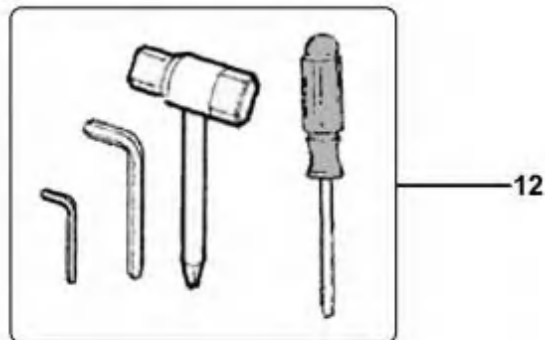

MCV 3900 - DECAL / BAR / CHAINE GROUP

MCV 3900 - DECAL / BAR / CHAINE GROUP

Ref.	Code	Description	Qty
001	036083	GUARD	1
002	035992	BAR Carving 10"	1
	022025	BAR 25CM - 1/4	1
	036018	BAR 30CM - 3/8	1
	036331	BAR 30CM - 3/8 PRO	1
	036020	BAR 35CM - 3/8	1
	036332	BAR 35CM - 3/8 PRO	1
003	036082	CHAIN 1/4 Carving	1
	022026	CHAIN 1/4 - 1,3 - 56	1
	036019	CHAIN 3/8 - 1,3 - 45	1
	036021	CHAIN 3/8 - 1,3 - 52	1

Ref.	Code	Description	Qty
004	036102	DECAL	1
005	022189	DECAL	1
006	022188	DECAL	1
007	023679	DECAL	1
008	036734	DECAL	1
010	036733	DECAL	1
011	036421	DECAL	1
012	036074	KIT: TOOL	1