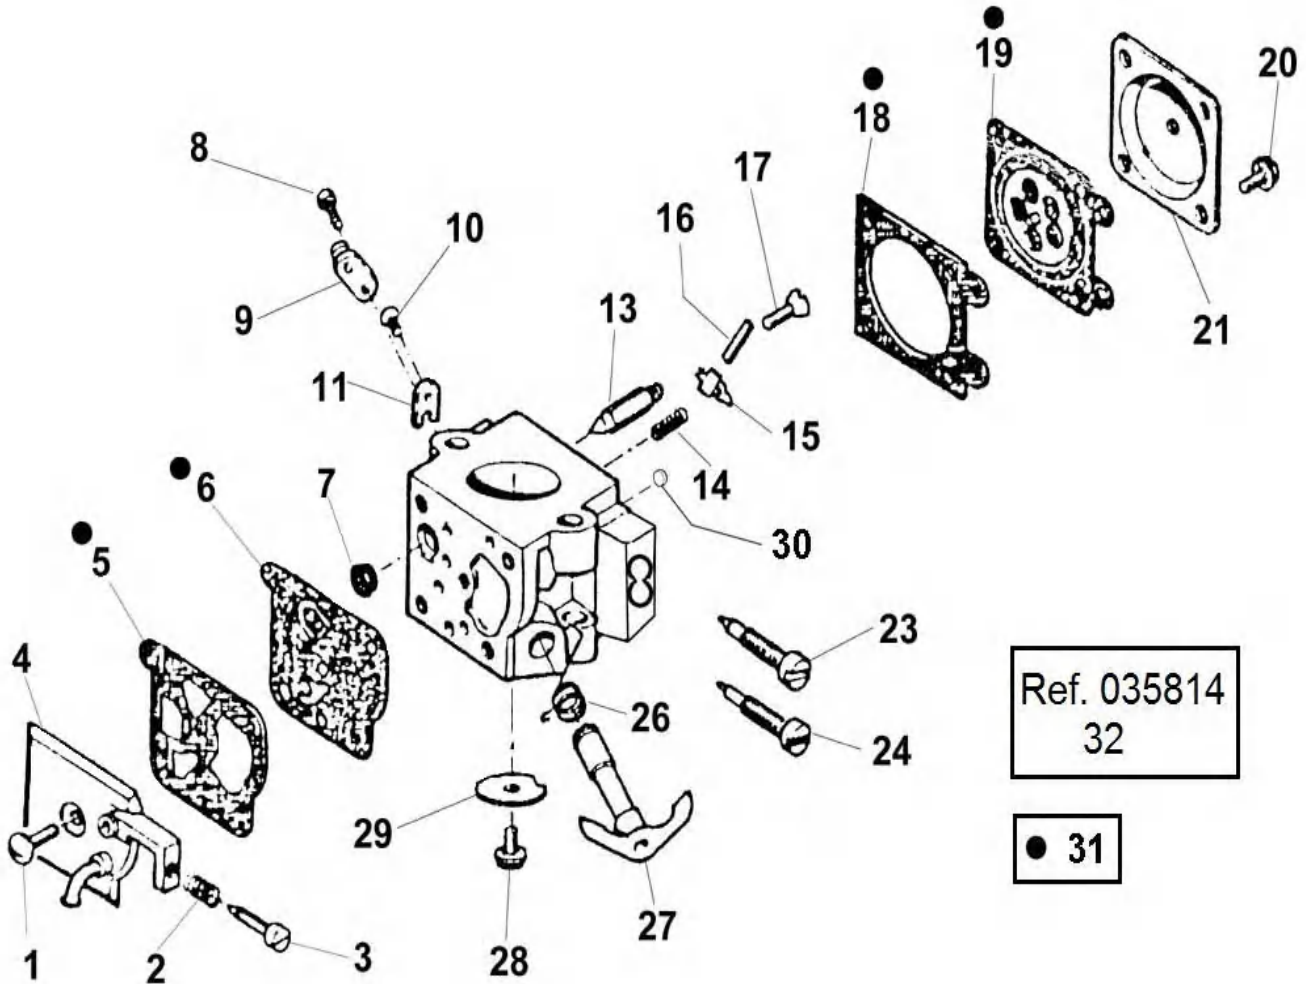

WT 71001.0.0 - CARBURETOR GROUP

Ref.	Code	Description	Qty
001	035190	SCREW	1
002	035189	SPRING	1
003	035188	SCREW	1
004	035597	COVER	1
005	035186	GASKET	1
006	035185	DIAPHRAGM	1
007	020245	FILTER	1
008	035183	SCREW	1
009	035182	LEVER	1
010	035173	SCREW	1
011	035519	CLIP	1
013	020243	PIN	1
014	035165	SPRING	1
015	020239	LEVER	1

Ref.	Code	Description	Qty
016	020241	PIN	1
017	035167	SCREW	1
018	035170	GASKET	1
019	020237	DIAPHRAGM	1
020	035173	SCREW	4
021	035172	COVER	1
023	035982	ADJUSTING SCREW	1
024	035982	ADJUSTING SCREW	1
026	035177	SPRING	1
027	035520	PIN	1
028	035183	SCREW	1
029	035332	VALVE	1
030	041164	PLUG	1
031	035823	DIAPH.	1