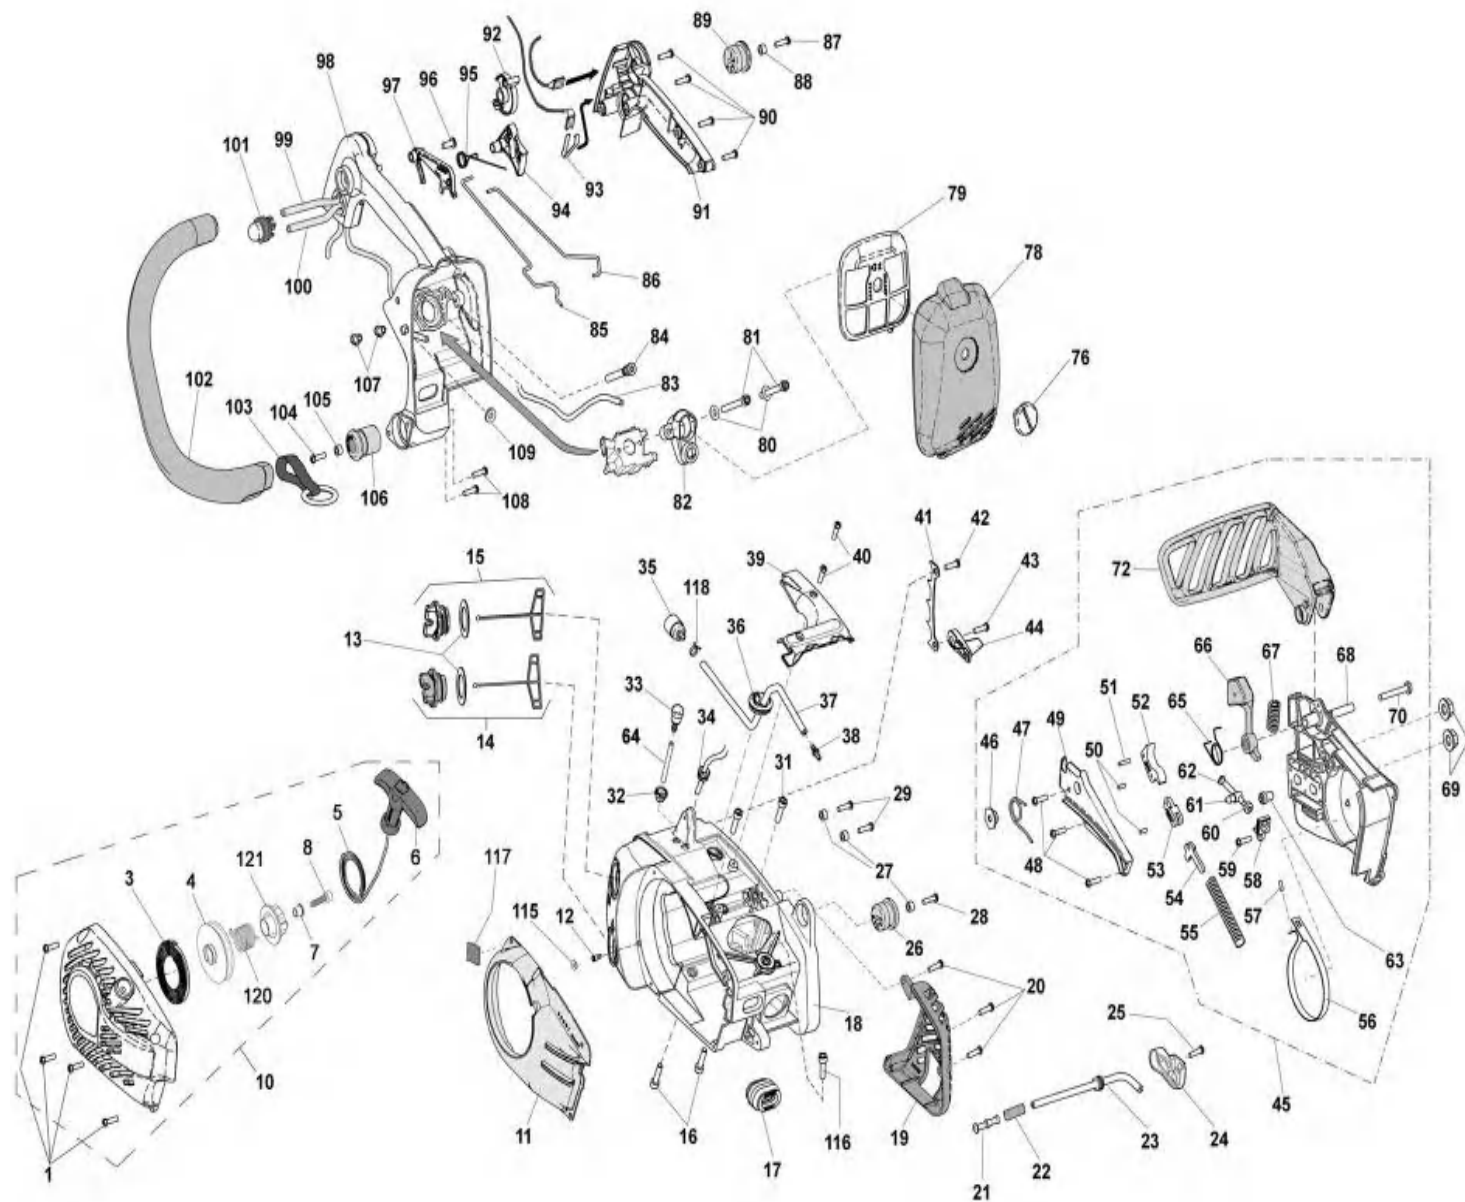

## MCV 3900 - ENGINE GROUP

Ref.	Code	Description	Qty	Ref.	Code	Description	Qty
001	020929	SCREW	2	031	020641	BEARING	1
002	020191	WASHER	2	032	035887	GASKET	1
003	036492	POT D'ECHAPP	1	033	021848	SCREW	3
004	036615	GASKET	1	034	020640	SEAL	1
005	021813	SPARK PLUG	1	035	036030	KIT: CARTER	1
006	036610	KIT: CYL. + PIST.	1	036	036031	FLYWHEEL	1
007	035866	COLLECTOR	1	037	035935	SPRING	2
008	020277	SCREW	2	038	035900	SPACER	2
009	035292	RING	1	039	035934	LEVER	2
010	036422	CARBUR. (HD)	1	040	020278	WASHER	2
011	036335	KIT: WIRE	1	041	021192	SCREW	2
012	020278	WASHER	2	042	020058	NUT	1
013	021463	SCREW	2	043	036611	SHORT BLOCK	1
014	031184	WASHER	2	044	035895	COM. PUMP	1
015	036045	RUBBER	1	045	035869	RUBBER	1
016	035939	COIL	1	046	021460	SCREW	2
017	035827	S. P. COVER	1	047	036511	SCREW (1/4")	1
018	036086	SPRING	1		036512	SCREW (3/8")	
019	035949	SPACER	2	048	035995	DRUM (1/4")	1
020	035904	GASKET	1		035989	DRUM (3/8")	
021	20019	RING	1	049	020026	BEARING	1
022	036147	PISTON	1	050	035879	WASHER	1
023	021312	SNAP RING	2	051	035876	KIT(3) : SHOE	1
024	021310	SPACER	2	052	035875	HUB	1
025	021326	BEARING	1	053	035877	SPRING	3
026	020640	SEAL	1	054	036023	CLUTCH	1
027	020641	BEARING	1	055	036036	KIT: GASKET	1
028	020001	SCREW	4	056	036194	CLUTCH KEY	1
029	036042	CRANKSHAFT	1	057	036198	SPACER	1
030	035914	WOODRUFF K.	1	058	036452	RUBBER	1